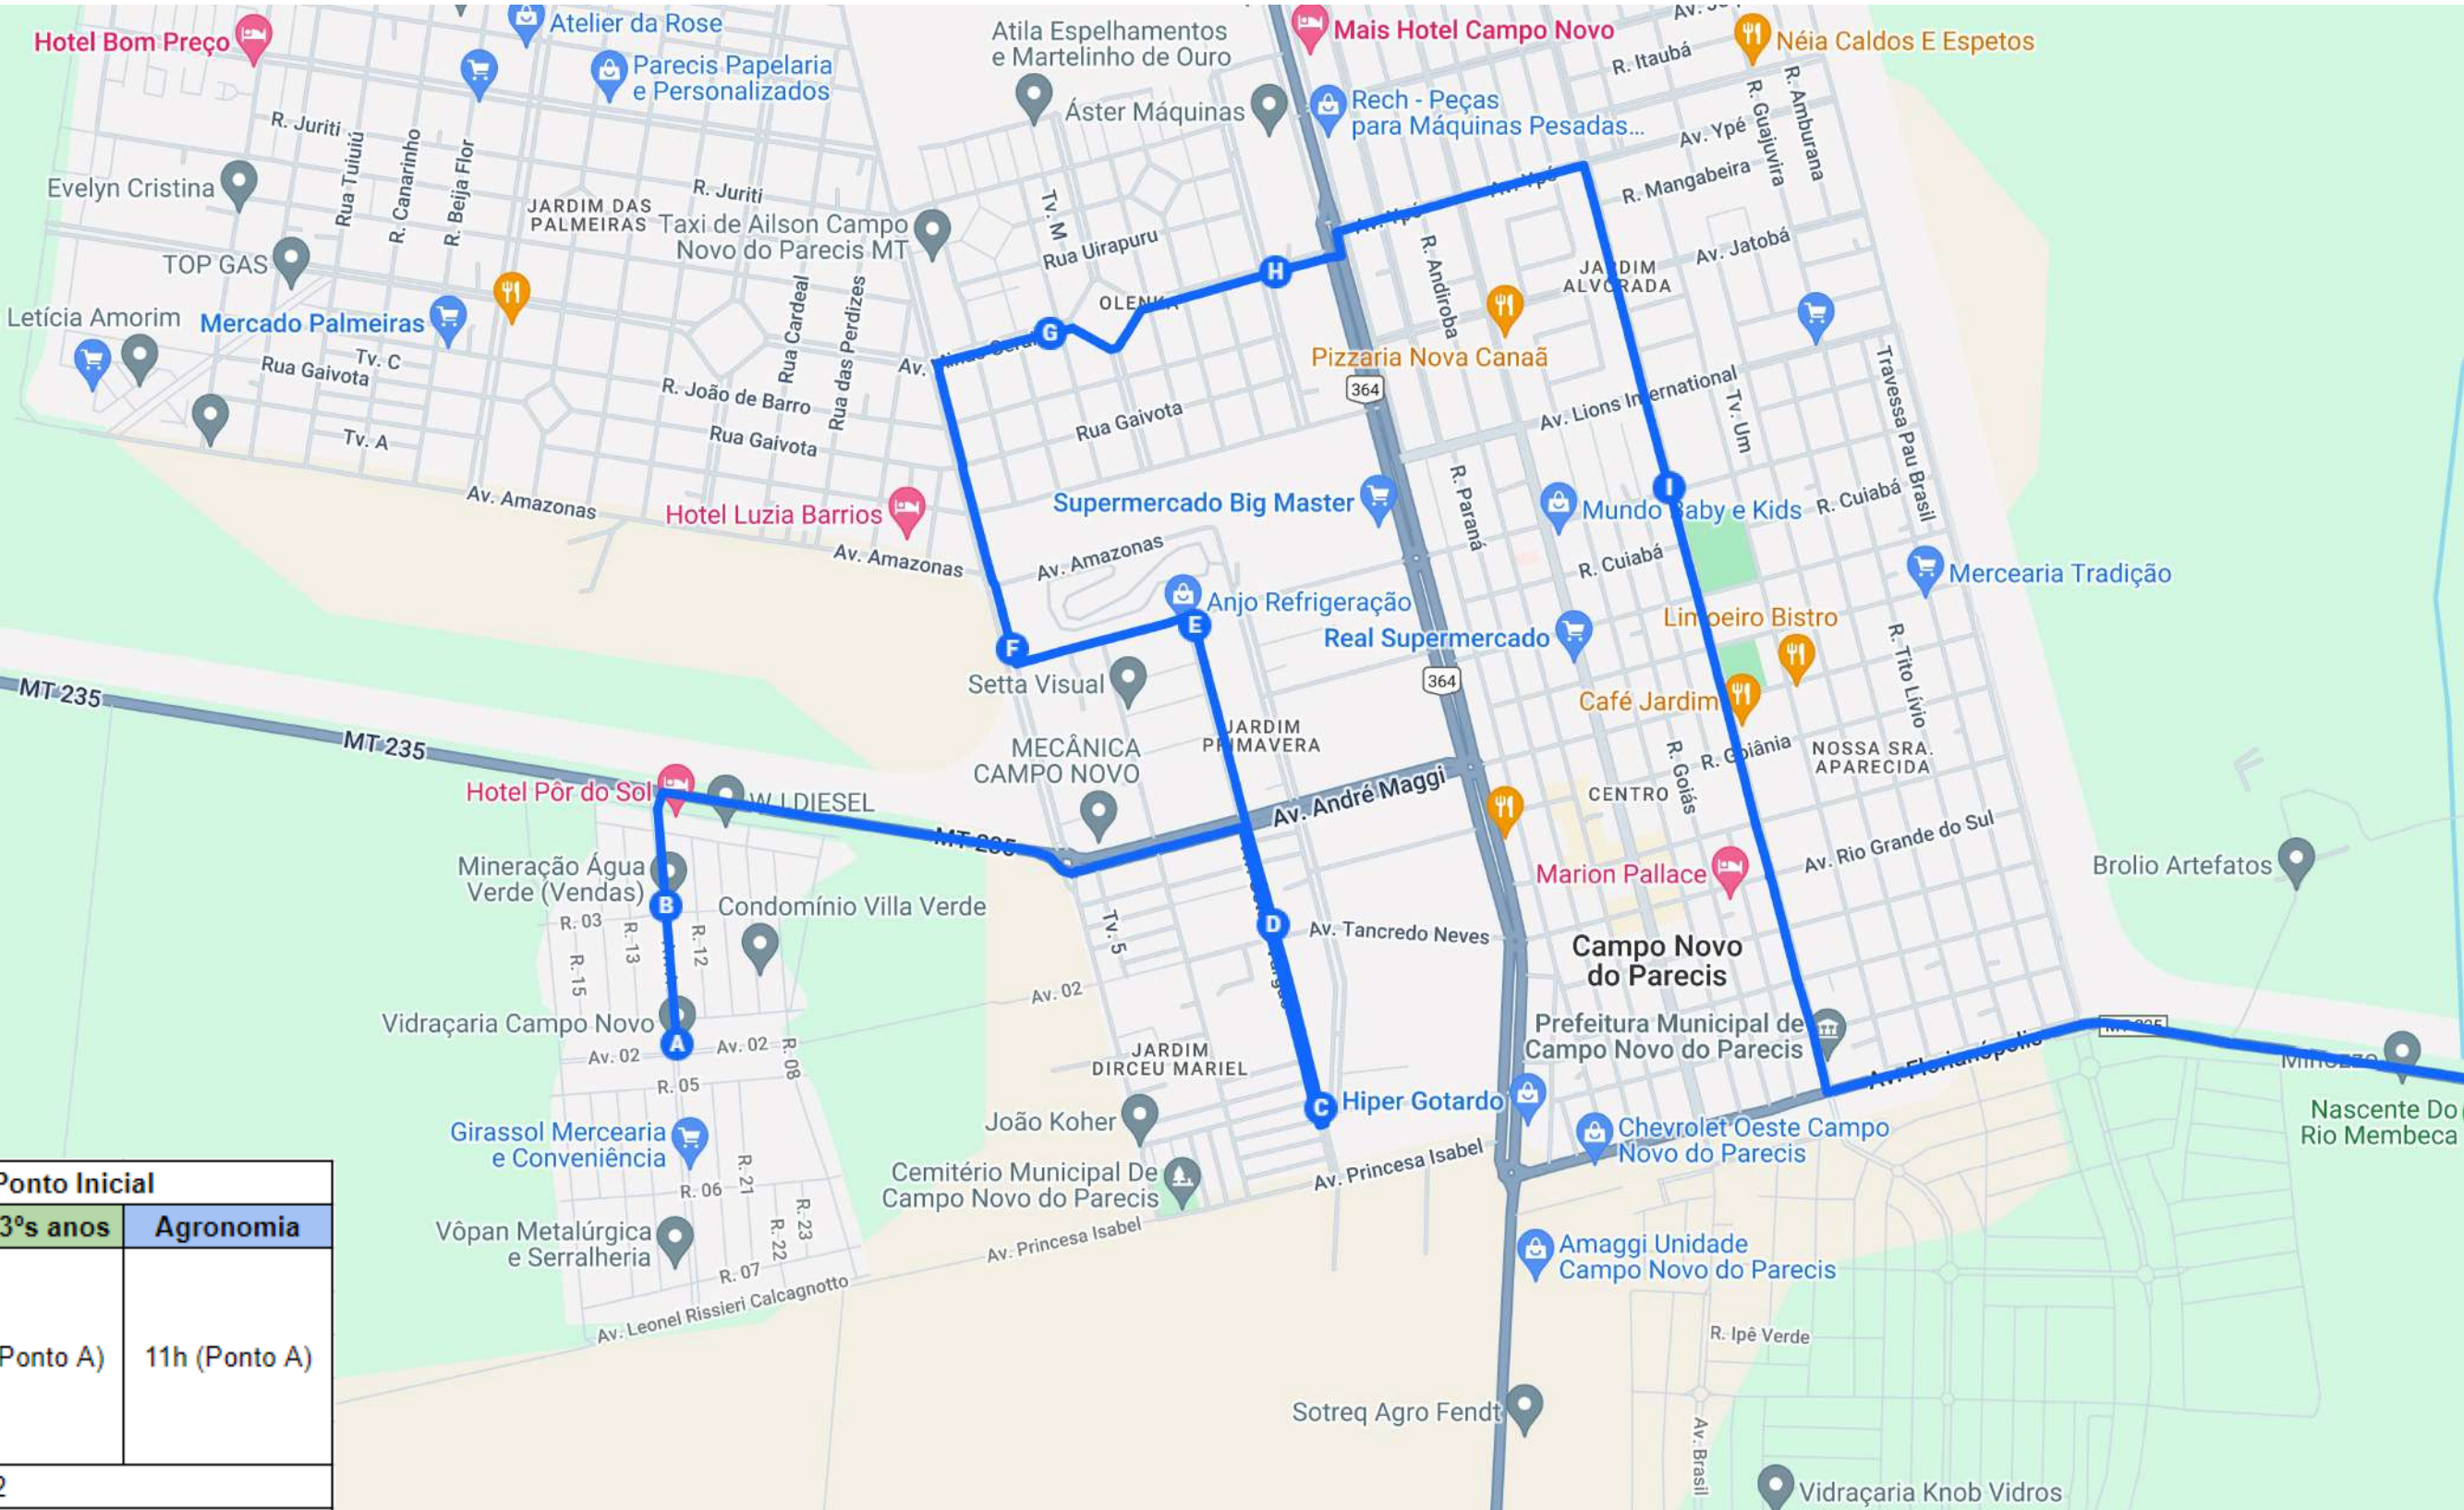

Transporte Escolar IFMT/CNP 2024

Rota 3: Girassol / Boa Esperança / Olenka / Centro / IFMT

- A** Ponto A (Rota 3) - Av. A / 2
- B** Ponto B (Rota 3) - Av. A / R. 3
- C** Ponto C (Rota 3) - Av. Getúlio Vargas / Trabalhadores
- D** Ponto D (Rota 3) - Av. Getúlio Vargas / Tancredo
- E** Ponto E (Rota 3) - Av. Getúlio Vargas / Marechal Rondon
- F** Ponto F (Rota 3) - Rua Pedro Álvares / Rodoviária
- G** Ponto G (Rota 3) - Av. Minas Gerais / Ep. Pessoa
- H** Ponto H (Rota 3) - Av. Minas Gerais / Silvio Santos
- I** Ponto I (Rota 3) - Av. Porto Velho / Mato Grosso
- J** Ponto J (Rota 3) - IFMT

Rota 3	Horário / Ponto Inicial		
	1ºs anos	2ºs e 3ºs anos	Agronomia
Seg	11h (Ponto A)		
Ter	08h (Ponto A)	07h (Ponto A)	11h (Ponto A)
Qua			
Qui			
Sex	11h (Ponto A)		

Ponto A: Ponto A (Rota 3) - Av. A / 2
Obs.: no início do semestre letivo, recomenda-se que todos os estudantes estejam em seu respectivo ponto no horário de partida do Ponto Inicial.