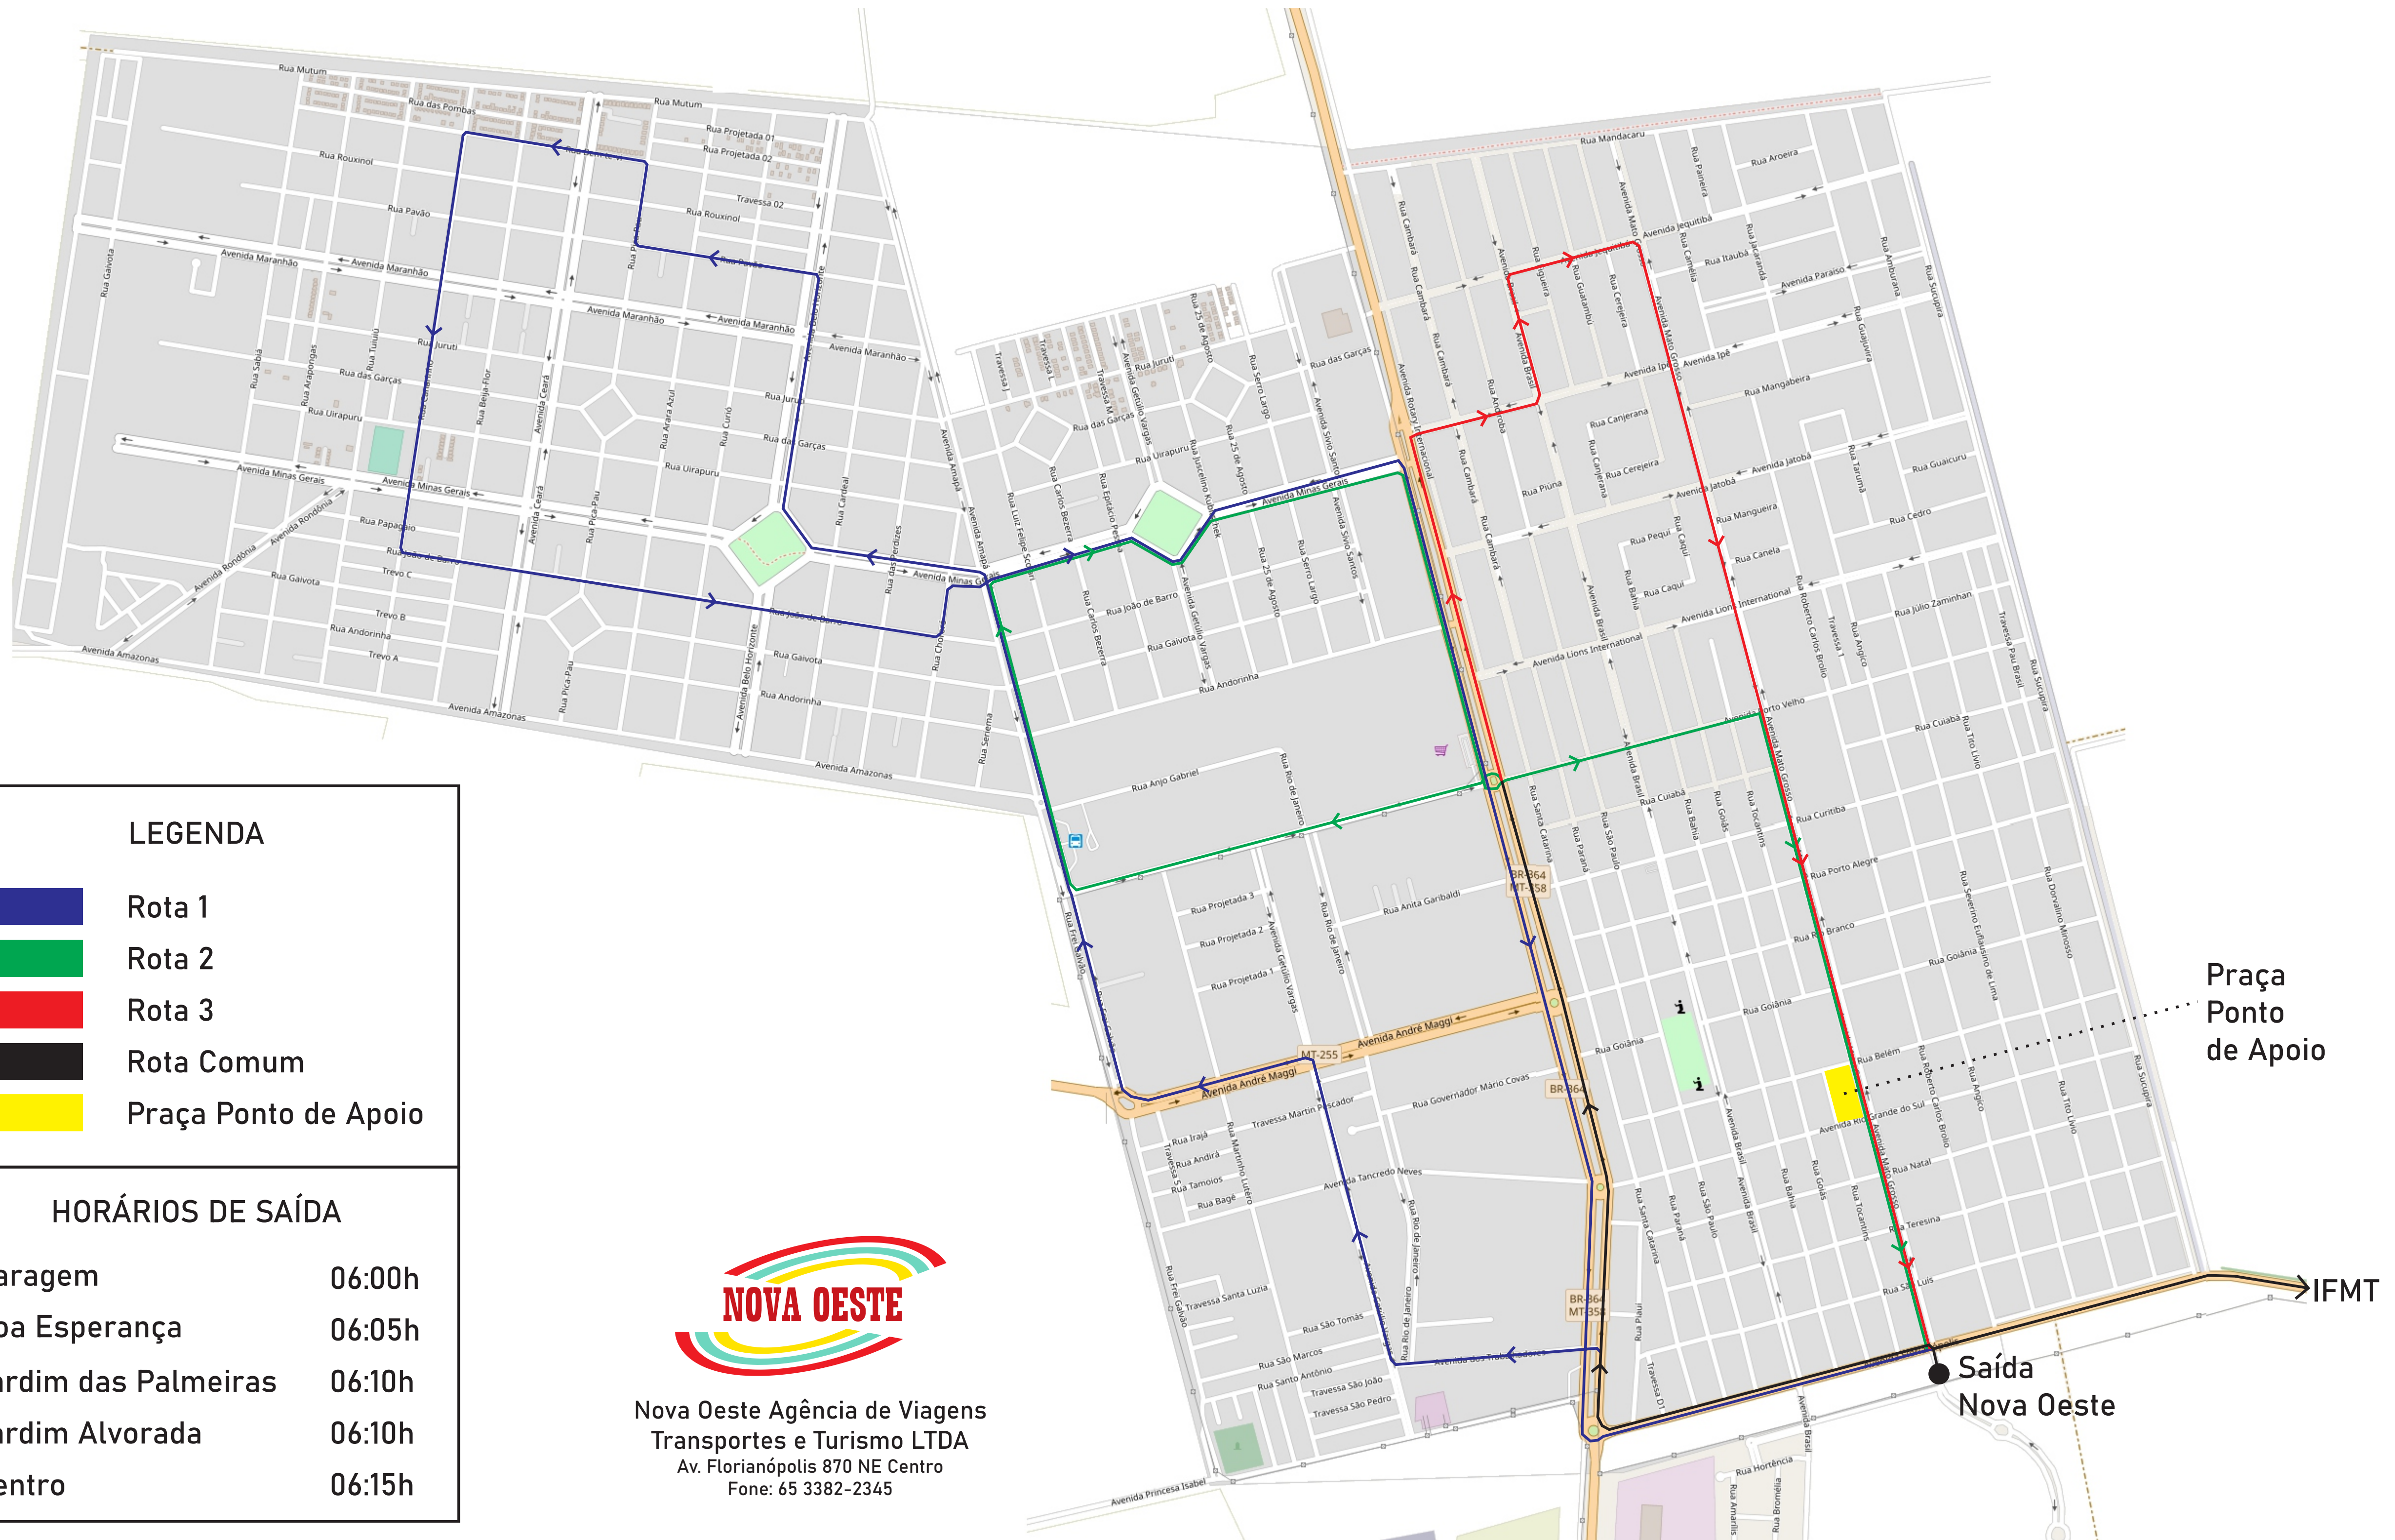

ROTAS ÔNIBUS IFMT

LEGENDA

- Rota 1
- Rota 2
- Rota 3
- Rota Comum
- Praça Ponto de Apoio

HORÁRIOS DE SAÍDA

Garagem	06:00h
Boa Esperança	06:05h
Jardim das Palmeiras	06:10h
Jardim Alvorada	06:10h
Centro	06:15h

Nova Oeste Agência de Viagens
Transportes e Turismo LTDA
Av. Florianópolis 870 NE Centro
Fone: 65 3382-2345

Praça
Ponto
de Apoio

Saída
Nova Oeste

IFMT