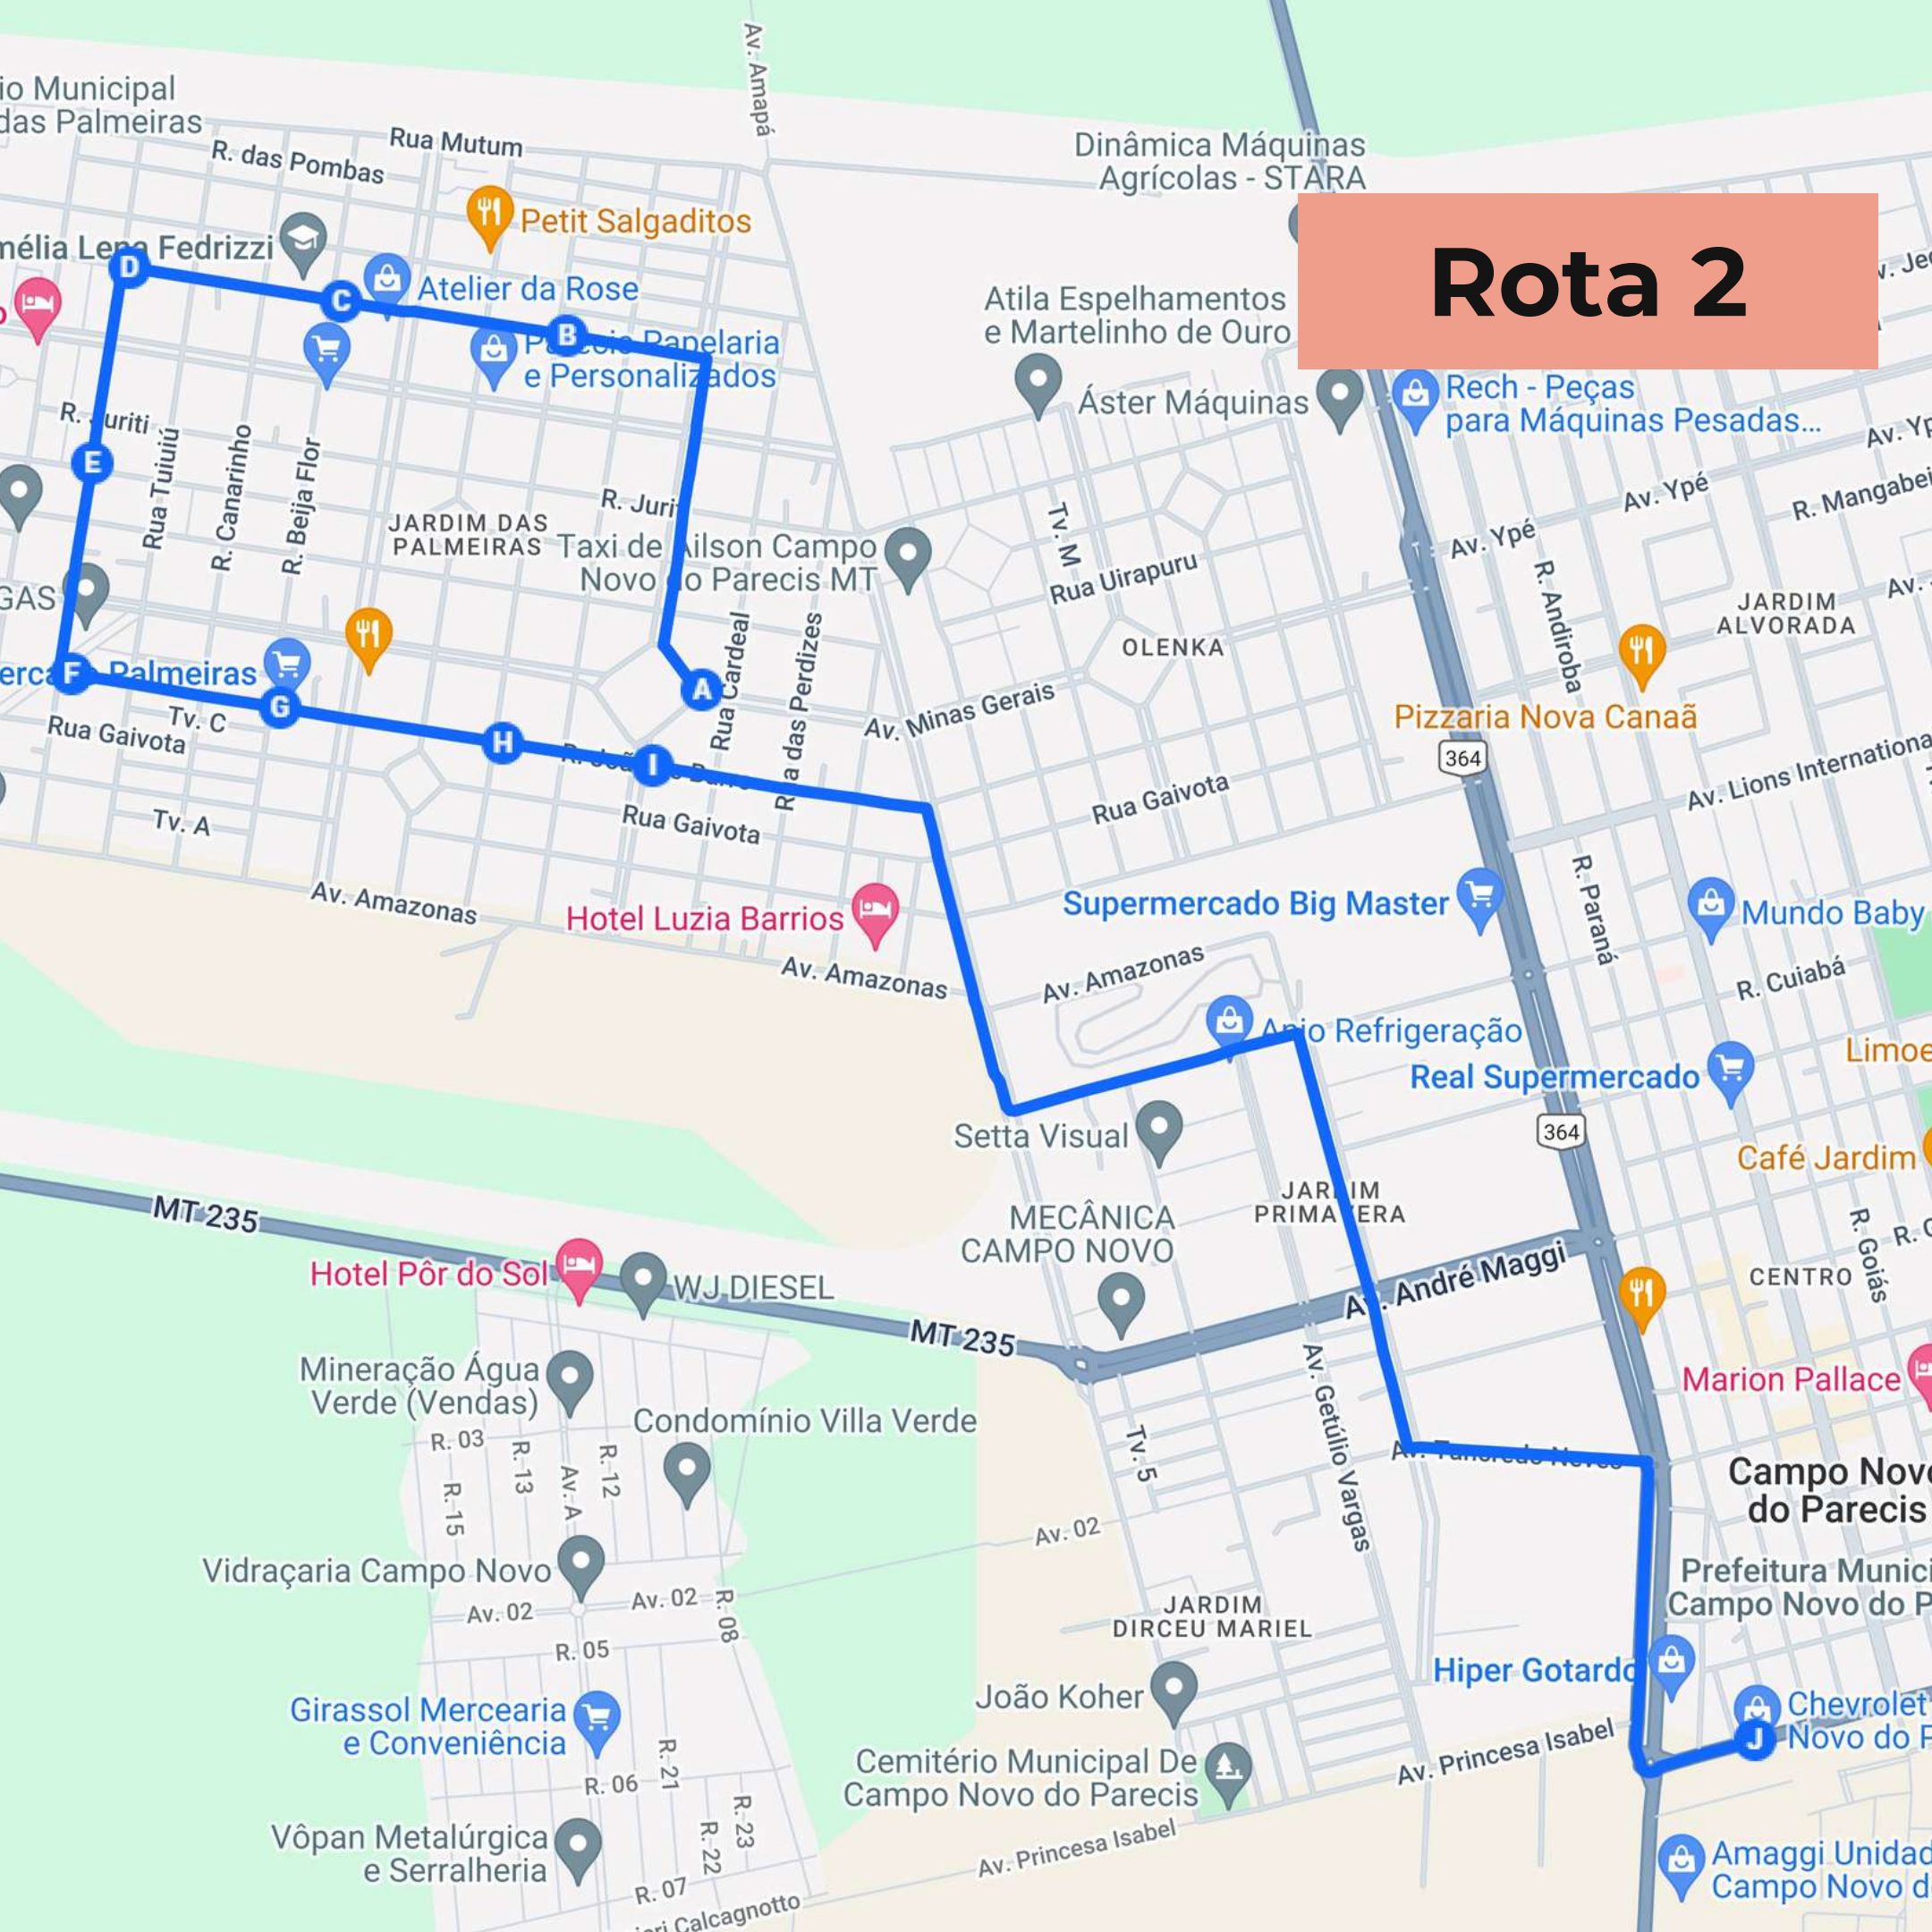

Horário de saída do Ponto Inicial (Ponto A)

1ºs Anos

-Seg e Sex: 11h

-Ter à Qui: 08h

2ºs e 3ºs Anos

-Seg à Sex: 07h

Agronomia

-Seg à Sex: 11h

Obs.: no início do semestre letivo, recomenda-se que todos os estudantes estejam em seu respectivo ponto no horário de partida do Ponto Inicial.

Rota 3

Horário de saída do Ponto Inicial (Ponto A)

1ºs Anos

Rota 4

Horário de saída do Ponto Inicial (Ponto A)

1ºs Anos

-Seg e Sex: 11h

-Ter à Qui: 08h

2ºs e 3ºs Anos

-Seg à Sex: 07h

Agronomia

-Seg à Sex: 11h

Obs.: no início do semestre letivo, recomenda-se que todos os estudantes estejam em seu respectivo ponto no horário de partida do Ponto Inicial.

Rota 1

Rota 2

Rota 3

Rota 4