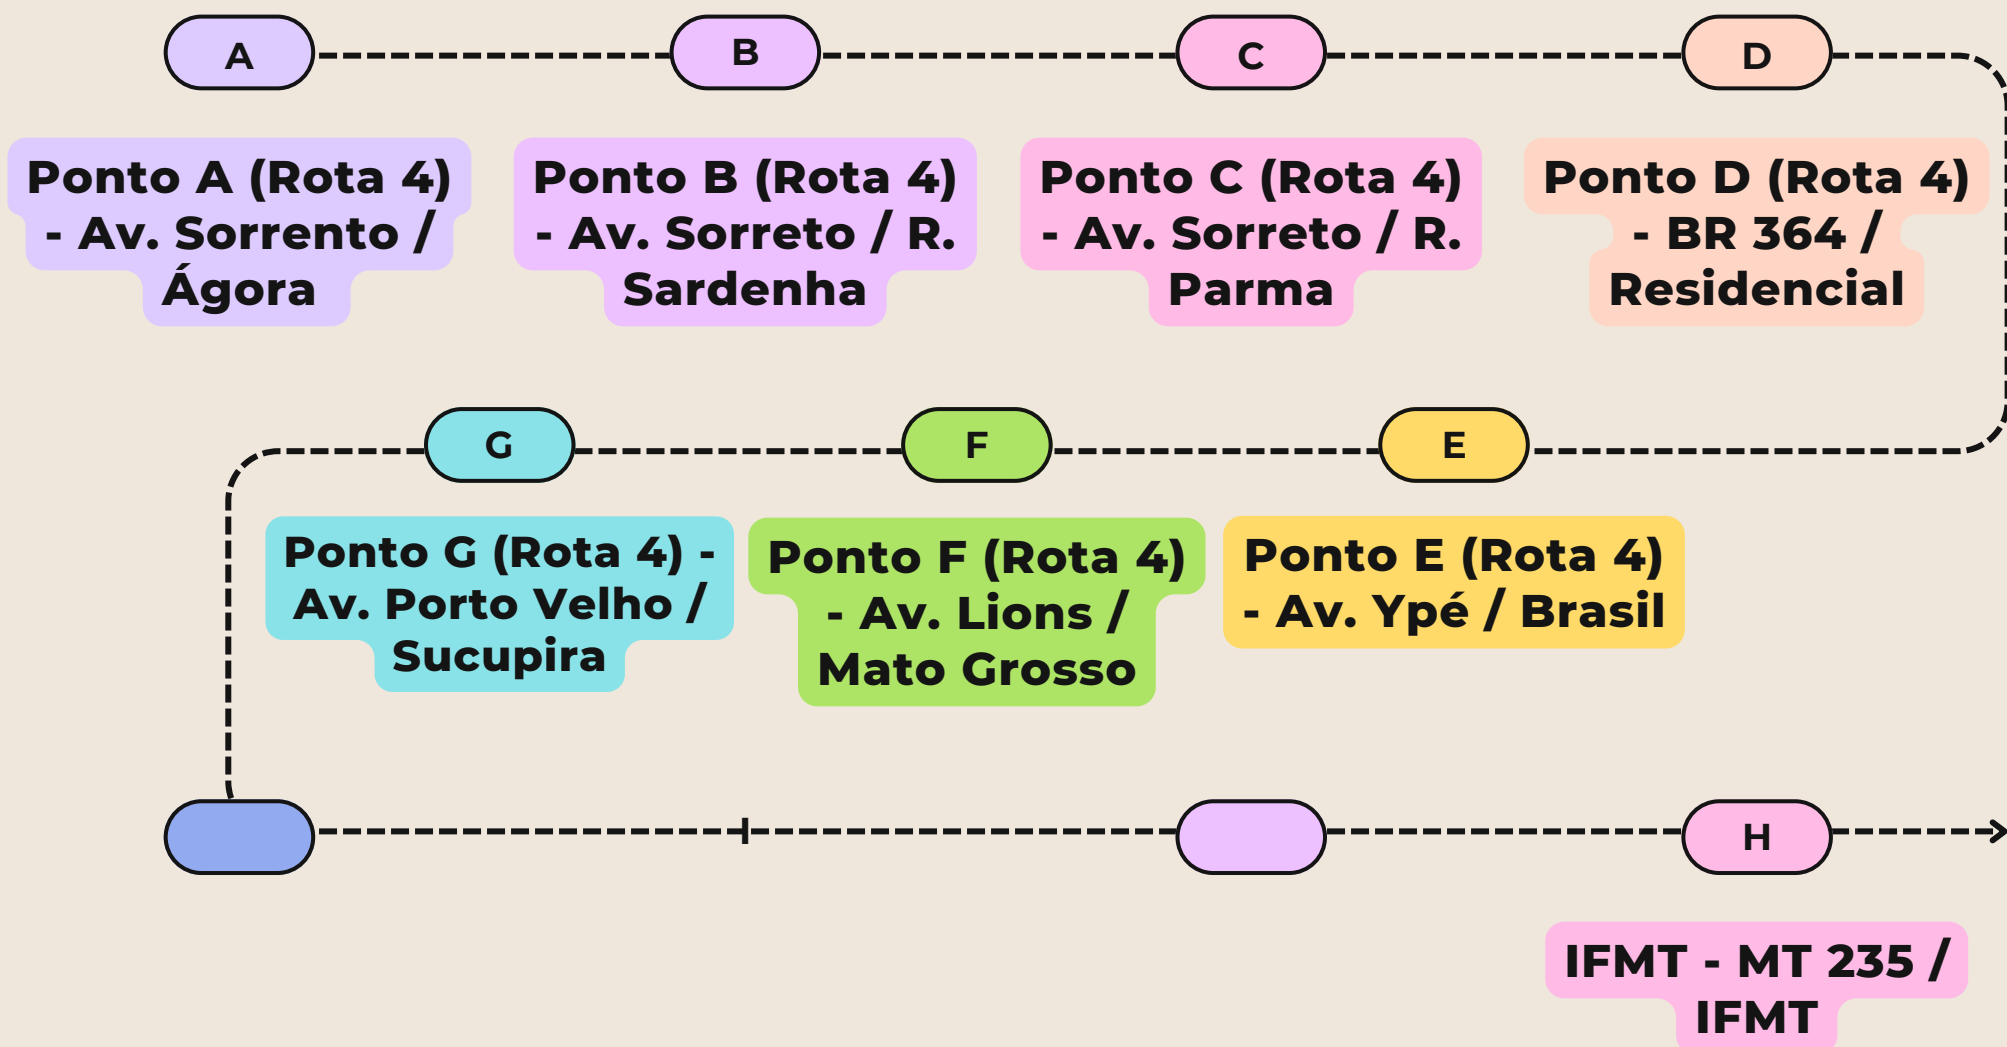

Obs.: no início do semestre letivo, recomenda-se que todos os estudantes estejam em seu respectivo ponto no horário de partida do Ponto Inicial.

Rota 3

Horário de saída do Ponto Inicial (Ponto A)

1ºs Anos

-Seg e Sex: 11h

-Ter à Qui: 08h

2ºs e 3ºs Anos

-Seg à Sex: 07h

Agronomia

-Seg à Sex: 11h

Obs.: no início do semestre letivo, recomenda-se que todos os estudantes estejam em seu respectivo ponto no horário de partida do Ponto Inicial.

Rota 4

Horário de saída do Ponto Inicial (Ponto A)

1ºs Anos

-Seg e Sex: 11h

-Ter à Qui: 08h

2ºs e 3ºs Anos

-Seg à Sex: 07h

Agronomia

-Seg à Sex: 11h

Obs.: no início do semestre letivo, recomenda-se que todos os estudantes estejam em seu respectivo ponto no horário de partida do Ponto Inicial.

Rota 1

Rota 2

Rota 3

Rota 4