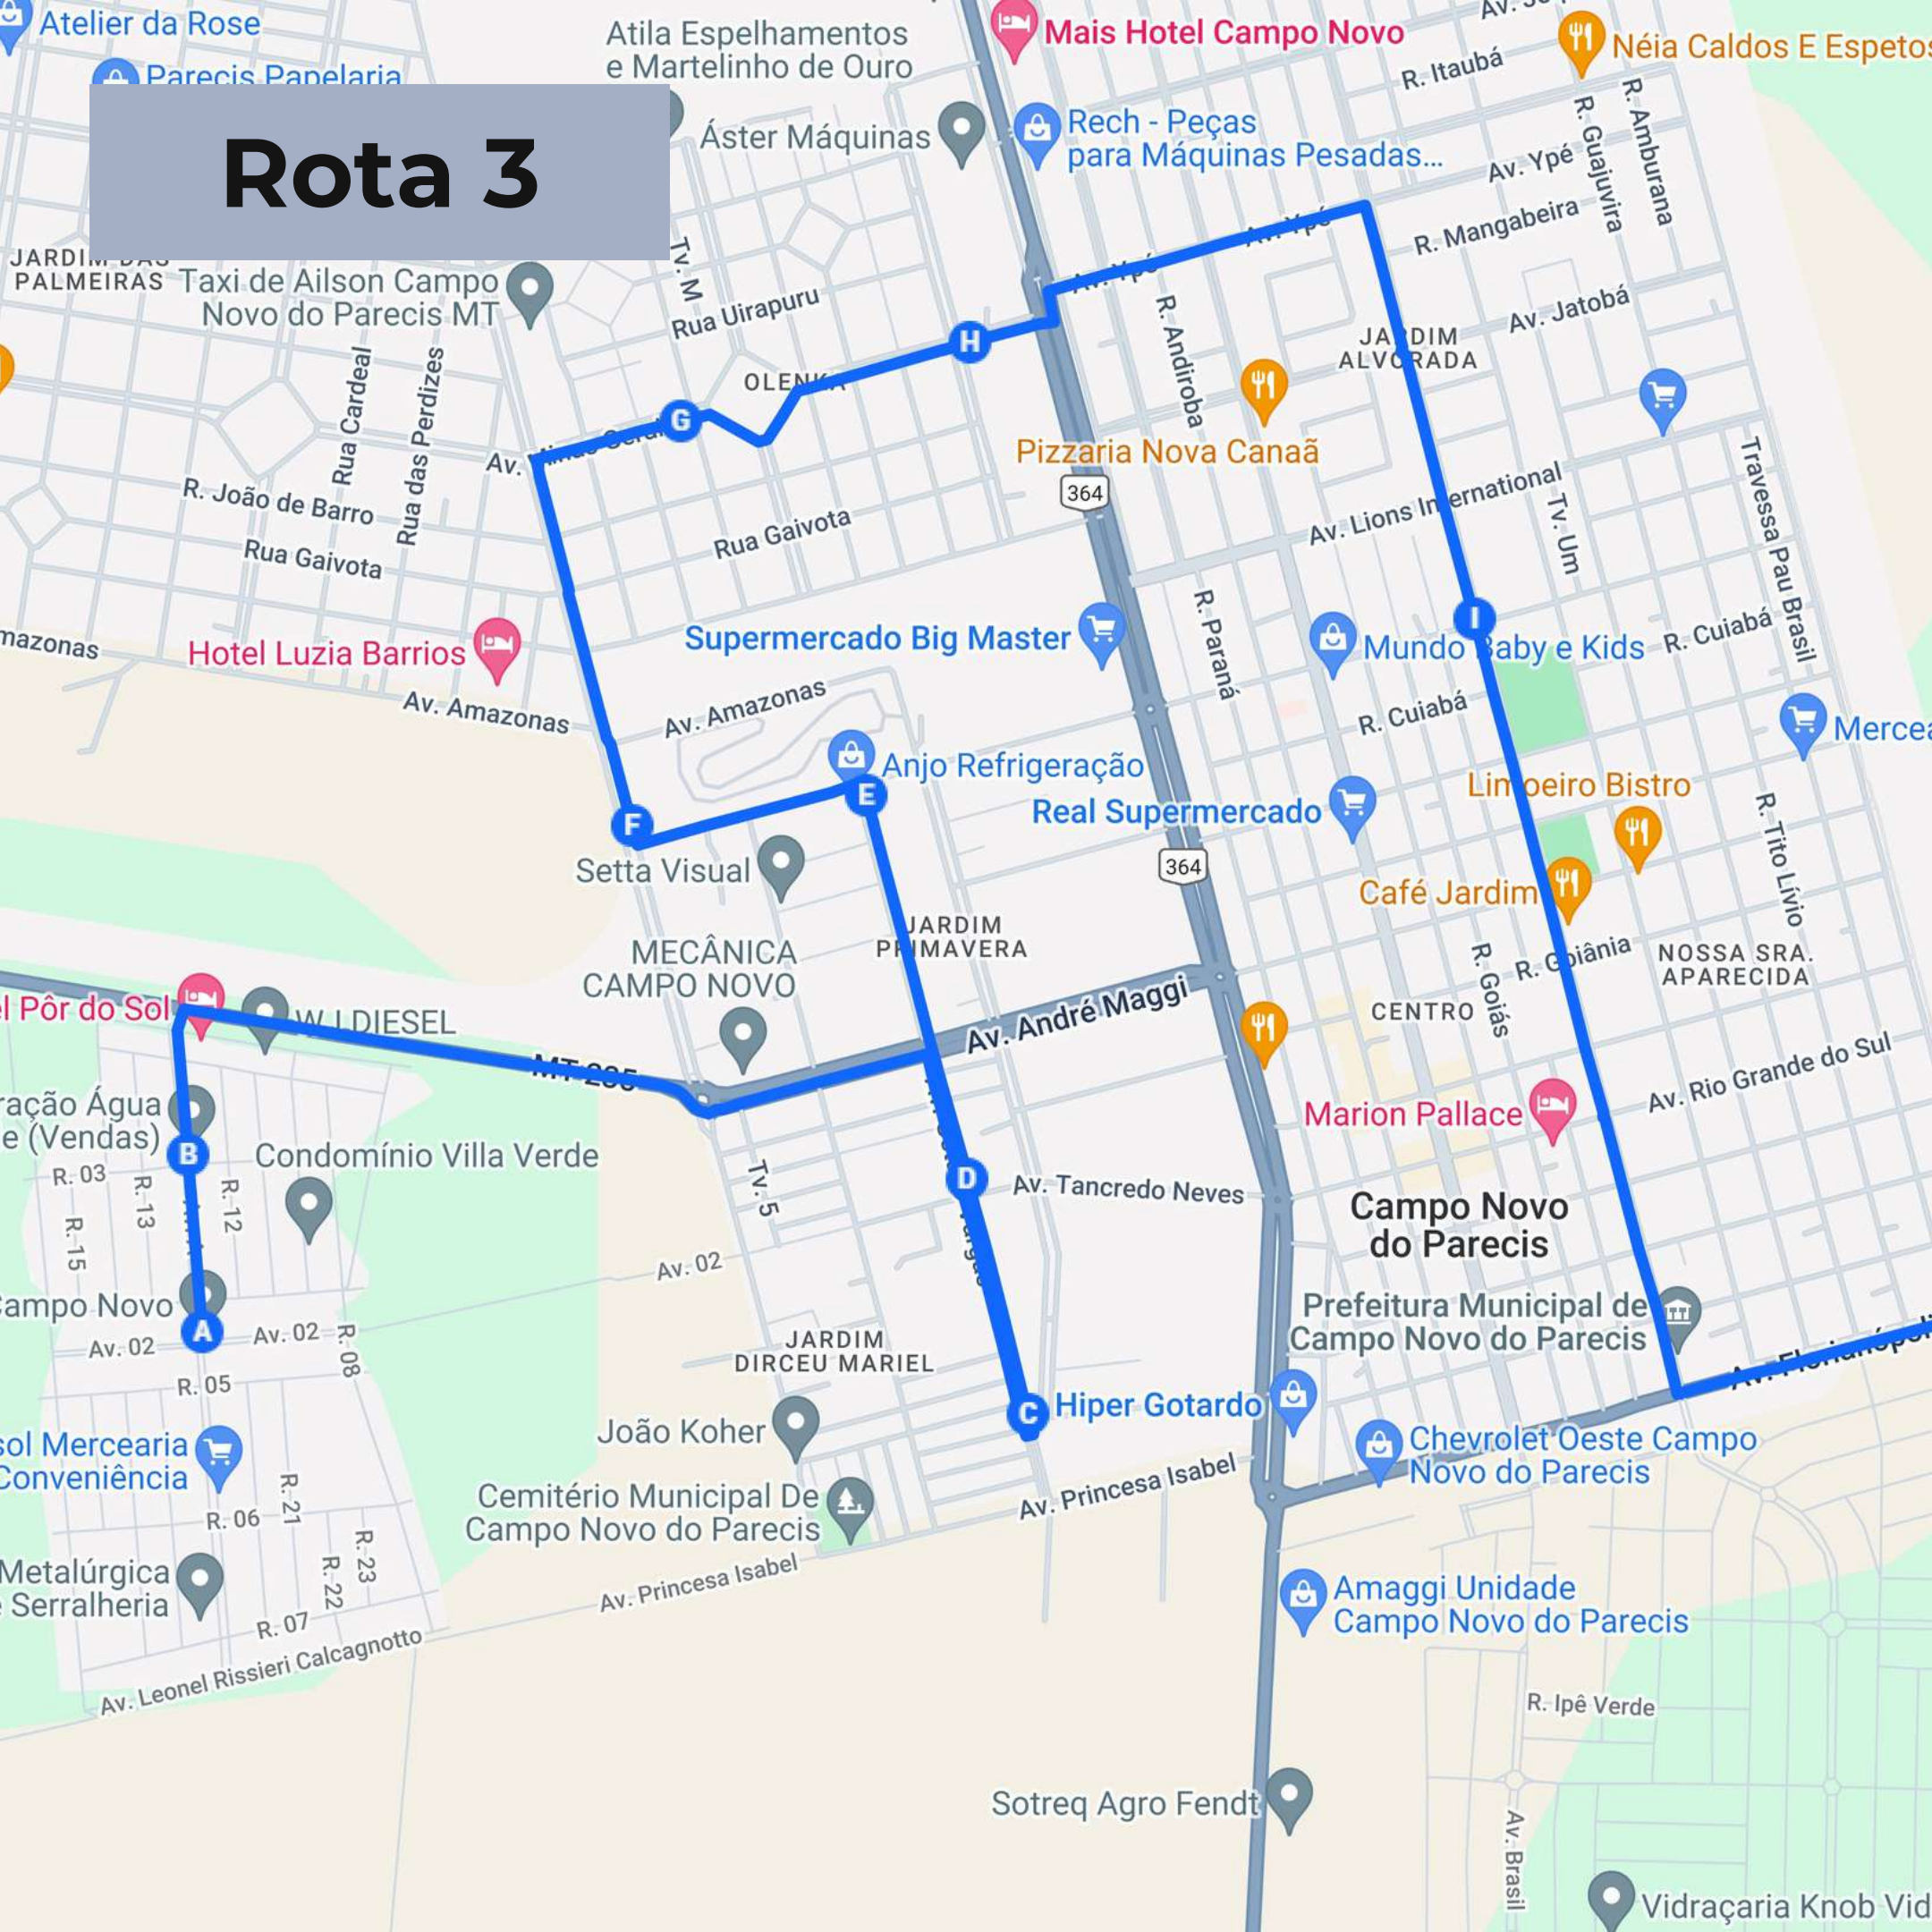

Horário de saída do Ponto Inicial (Ponto A)

1ºs Anos

-Seg e Sex: 11h

-Ter à Qui: 08h

2ºs e 3ºs Anos

-Seg à Sex: 07h

Agronomia

-Seg à Sex: 11h

Obs.: no início do semestre letivo, recomenda-se que todos os estudantes estejam em seu respectivo ponto no horário de partida do Ponto Inicial.

Rota 3

Horário de saída do Ponto Inicial (Ponto A)

1ºs Anos

Rota 4

Horário de saída do Ponto Inicial (Ponto A)

1ºs Anos

-Seg e Sex: 11h

-Ter à Qui: 08h

2ºs e 3ºs Anos

-Seg à Sex: 07h

Agronomia

-Seg à Sex: 11h

Obs.: no início do semestre letivo, recomenda-se que todos os estudantes estejam em seu respectivo ponto no horário de partida do Ponto Inicial.

Rota 1

Rota 2

Rota 3

Rota 4