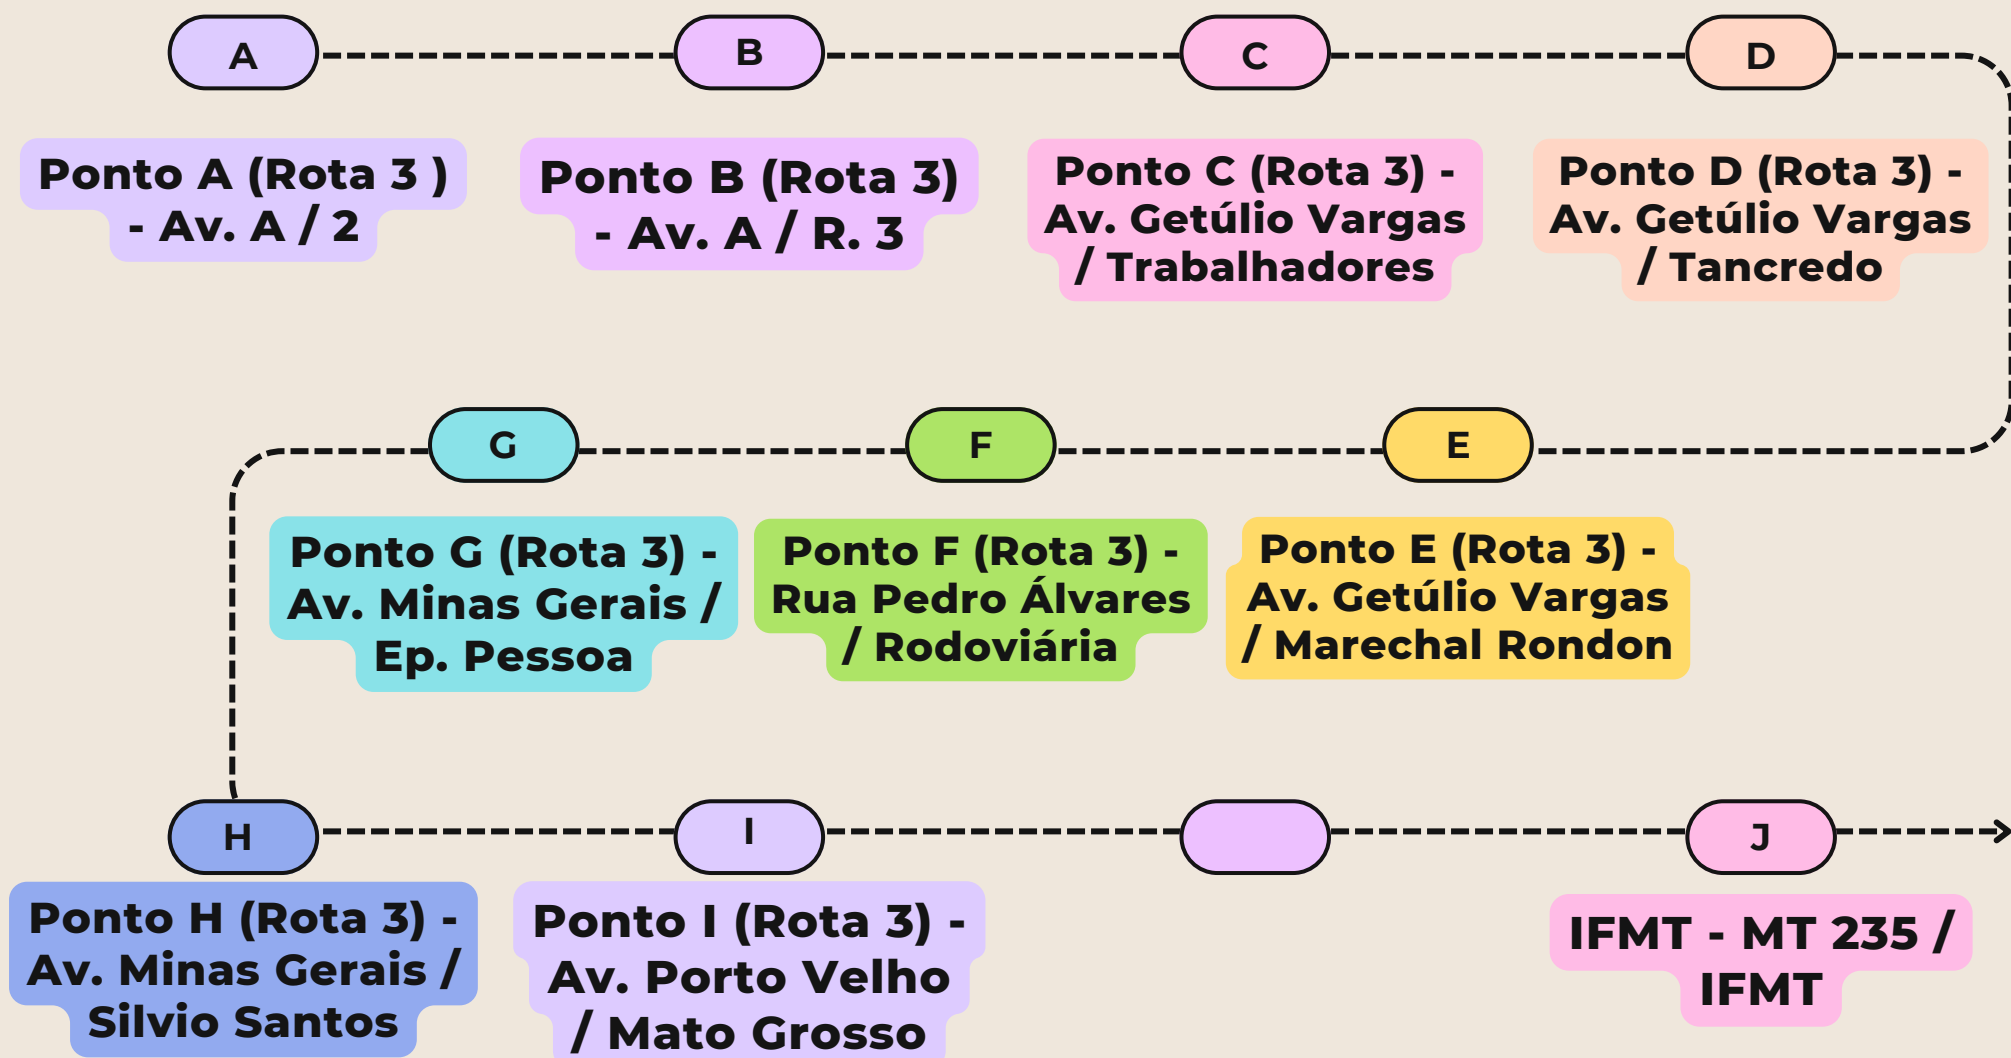

Horário de saída do Ponto Inicial (Ponto A)

1ºs Anos

-Seg e Sex: 11h

-Ter à Qui: 08h

2ºs e 3ºs Anos

-Seg à Sex: 07h

Agronomia

-Seg à Sex: 11h

Obs.: no início do semestre letivo, recomenda-se que todos os estudantes estejam em seu respectivo ponto no horário de partida do Ponto Inicial.

Rota 3

Horário de saída do Ponto Inicial (Ponto A)

1ºs Anos

-Seg e Sex: 11h

-Ter à Qui: 08h

2ºs e 3ºs Anos

-Seg à Sex: 07h

Agronomia

-Seg à Sex: 11h

Obs.: no início do semestre letivo, recomenda-se que todos os estudantes estejam em seu respectivo ponto no horário de partida do Ponto Inicial.

Rota 4

Horário de saída do Ponto Inicial (Ponto A)

1ºs Anos

-Seg e Sex: 11h

-Ter à Qui: 08h

2ºs e 3ºs Anos

-Seg à Sex: 07h

Agronomia