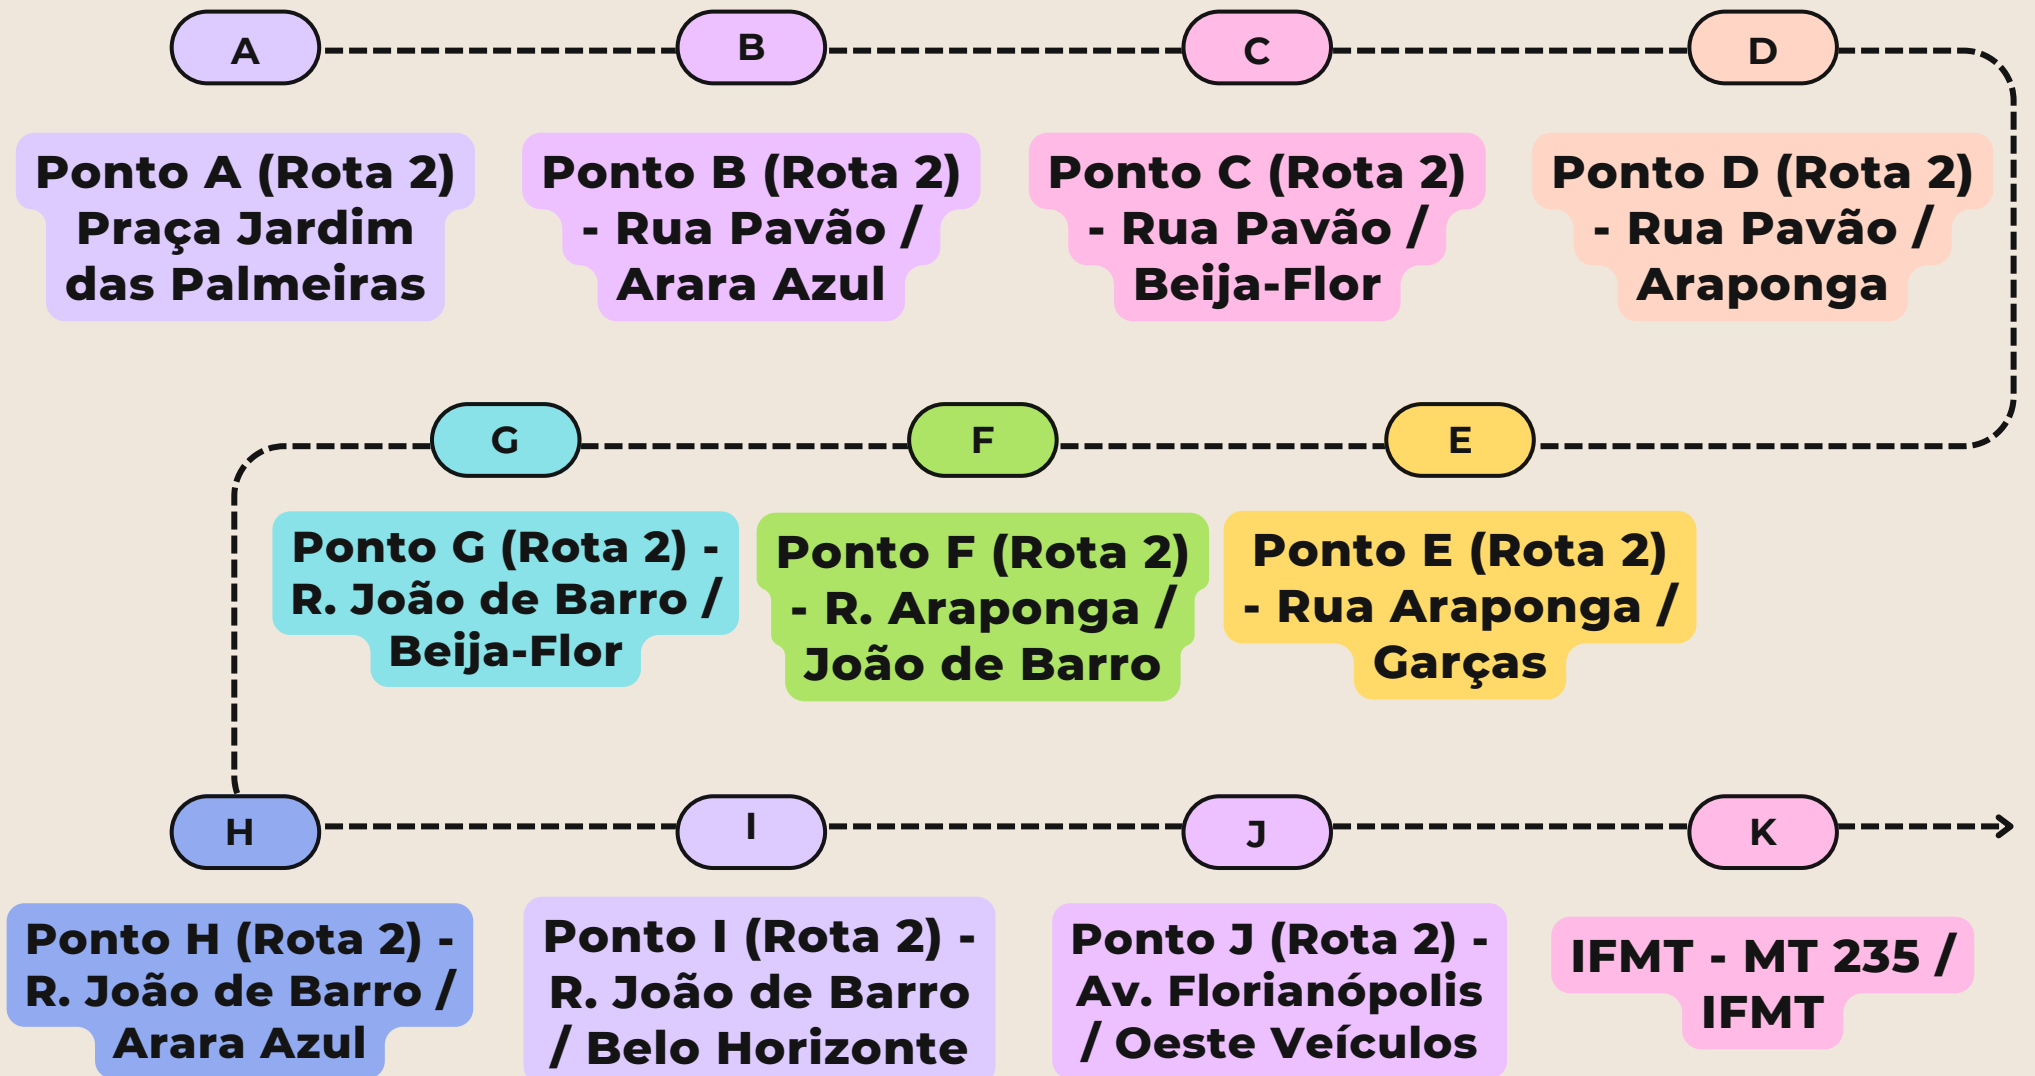

2ºs e 3ºs Anos

- Seg à Sex: 07h

Agronomia

- Seg à Sex: 11h

Obs.: no início do semestre letivo, recomenda-se que todos os estudantes estejam em seu respectivo ponto no horário de partida do Ponto Inicial.

Rota 2

Horário de saída do Ponto Inicial (Ponto A)

1ºs Anos

-Seg e Sex: 11h

-Ter à Qui: 08h

2ºs e 3ºs Anos

-Seg à Sex: 07h

Agronomia

-Seg à Sex: 11h

-Seg e Sex: 11h

-Ter à Qui: 08h

2ºs e 3ºs Anos

-Seg à Sex: 07h

Agronomia

-Seg à Sex: 11h

Obs.: no início do semestre letivo, recomenda-se que todos os estudantes estejam em seu respectivo ponto no horário de partida do Ponto Inicial.

Rota 4

Horário de saída do Ponto Inicial (Ponto A)

1ºs Anos

-Seg e Sex: 11h

-Ter à Qui: 08h

2ºs e 3ºs Anos

-Seg à Sex: 07h

Agronomia