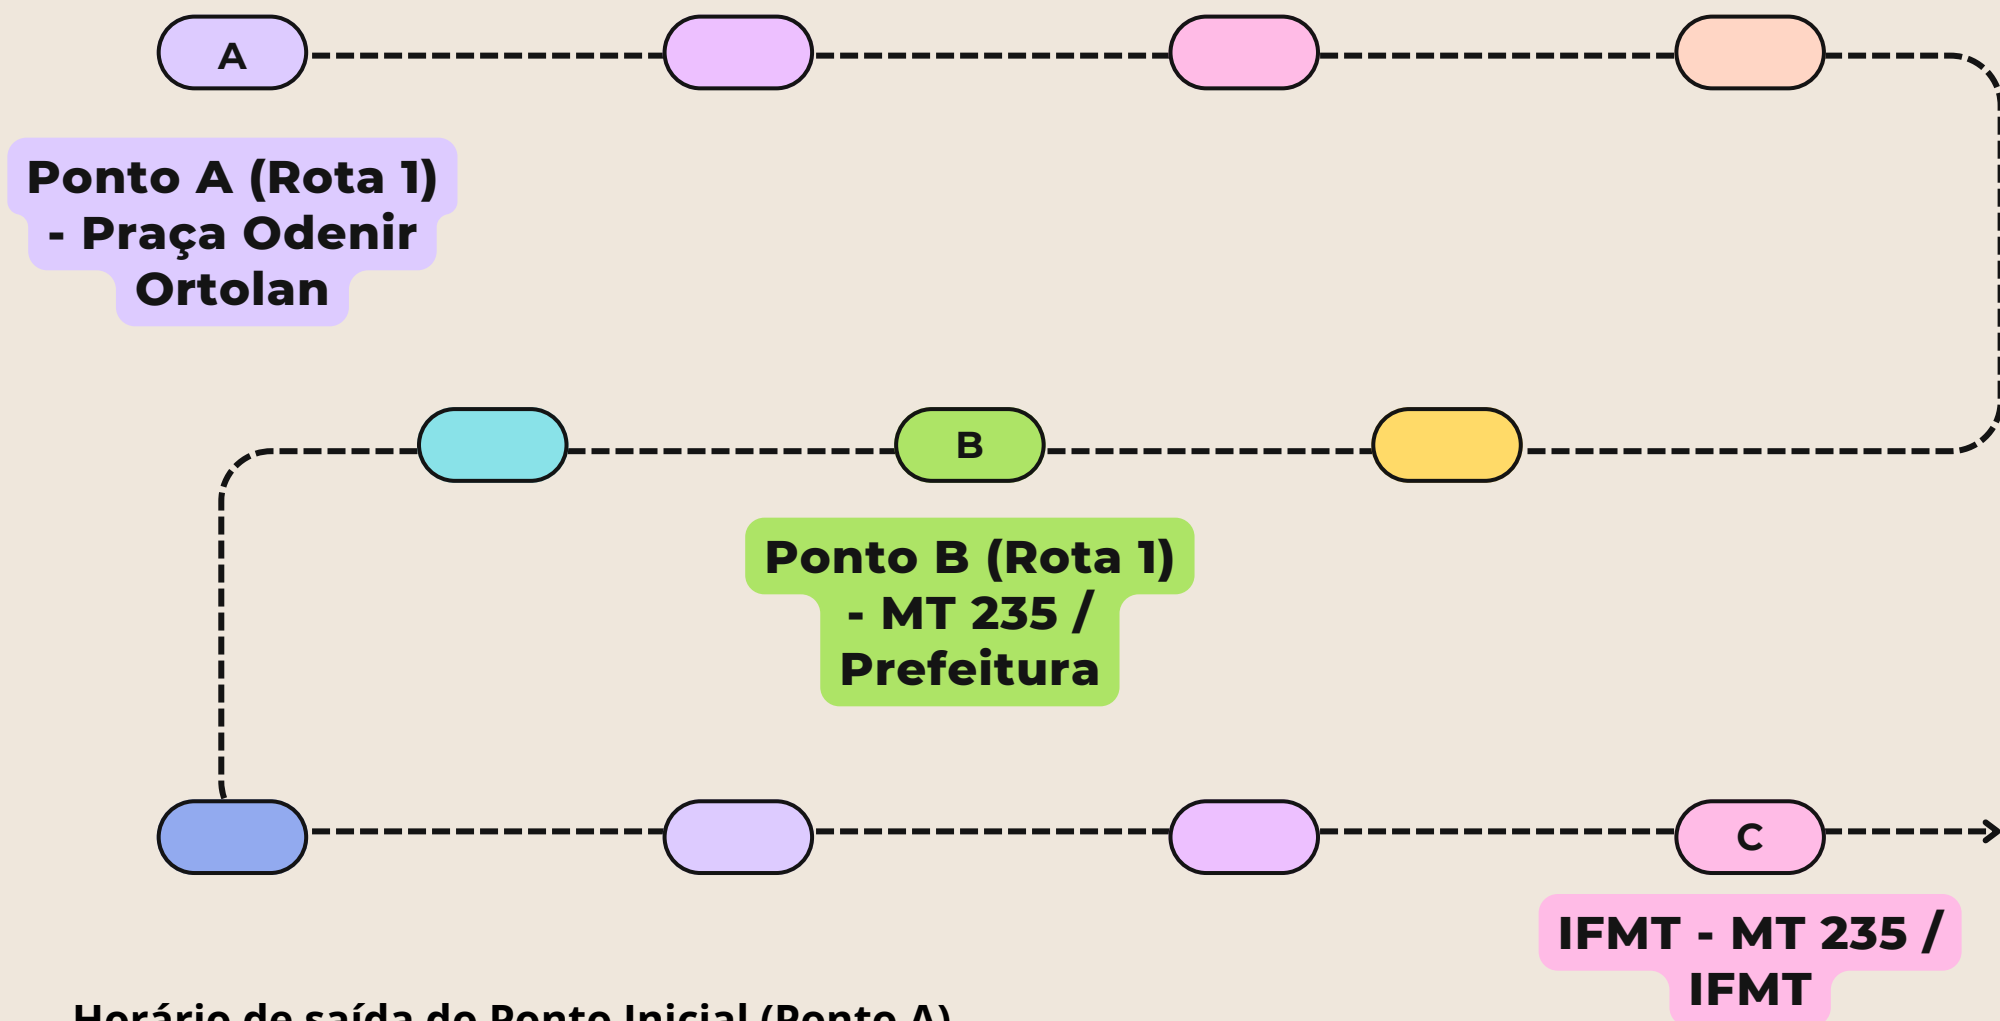

INSTITUTO FEDERAL
Mato Grosso

Campus
Campo Novo do Parecis

INFORMAÇÕES

TRANSPORTE ESCOLAR

2024

Rota 1

1ºs Anos

- Seg e Sex: 11h
- Ter à Qui: 08h

2ºs e 3ºs Anos

- Seg à Sex: 07h

Agronomia

- Seg à Sex: 11h

Obs.: no início do semestre letivo, recomenda-se que todos os estudantes estejam em seu respectivo ponto no horário de partida do Ponto Inicial.

Rota 2

Horário de saída do Ponto Inicial (Ponto A)

1ºs Anos

-Seg e Sex: 11h

-Ter à Qui: 08h

2ºs e 3ºs Anos

-Seg à Sex: 07h

Agronomia

-Seg à Sex: 11h

Rota 4

Horário de saída do Ponto Inicial (Ponto A)

1ºs Anos

-Seg e Sex: 11h

-Ter à Qui: 08h

2ºs e 3ºs Anos

-Seg à Sex: 07h

Agronomia