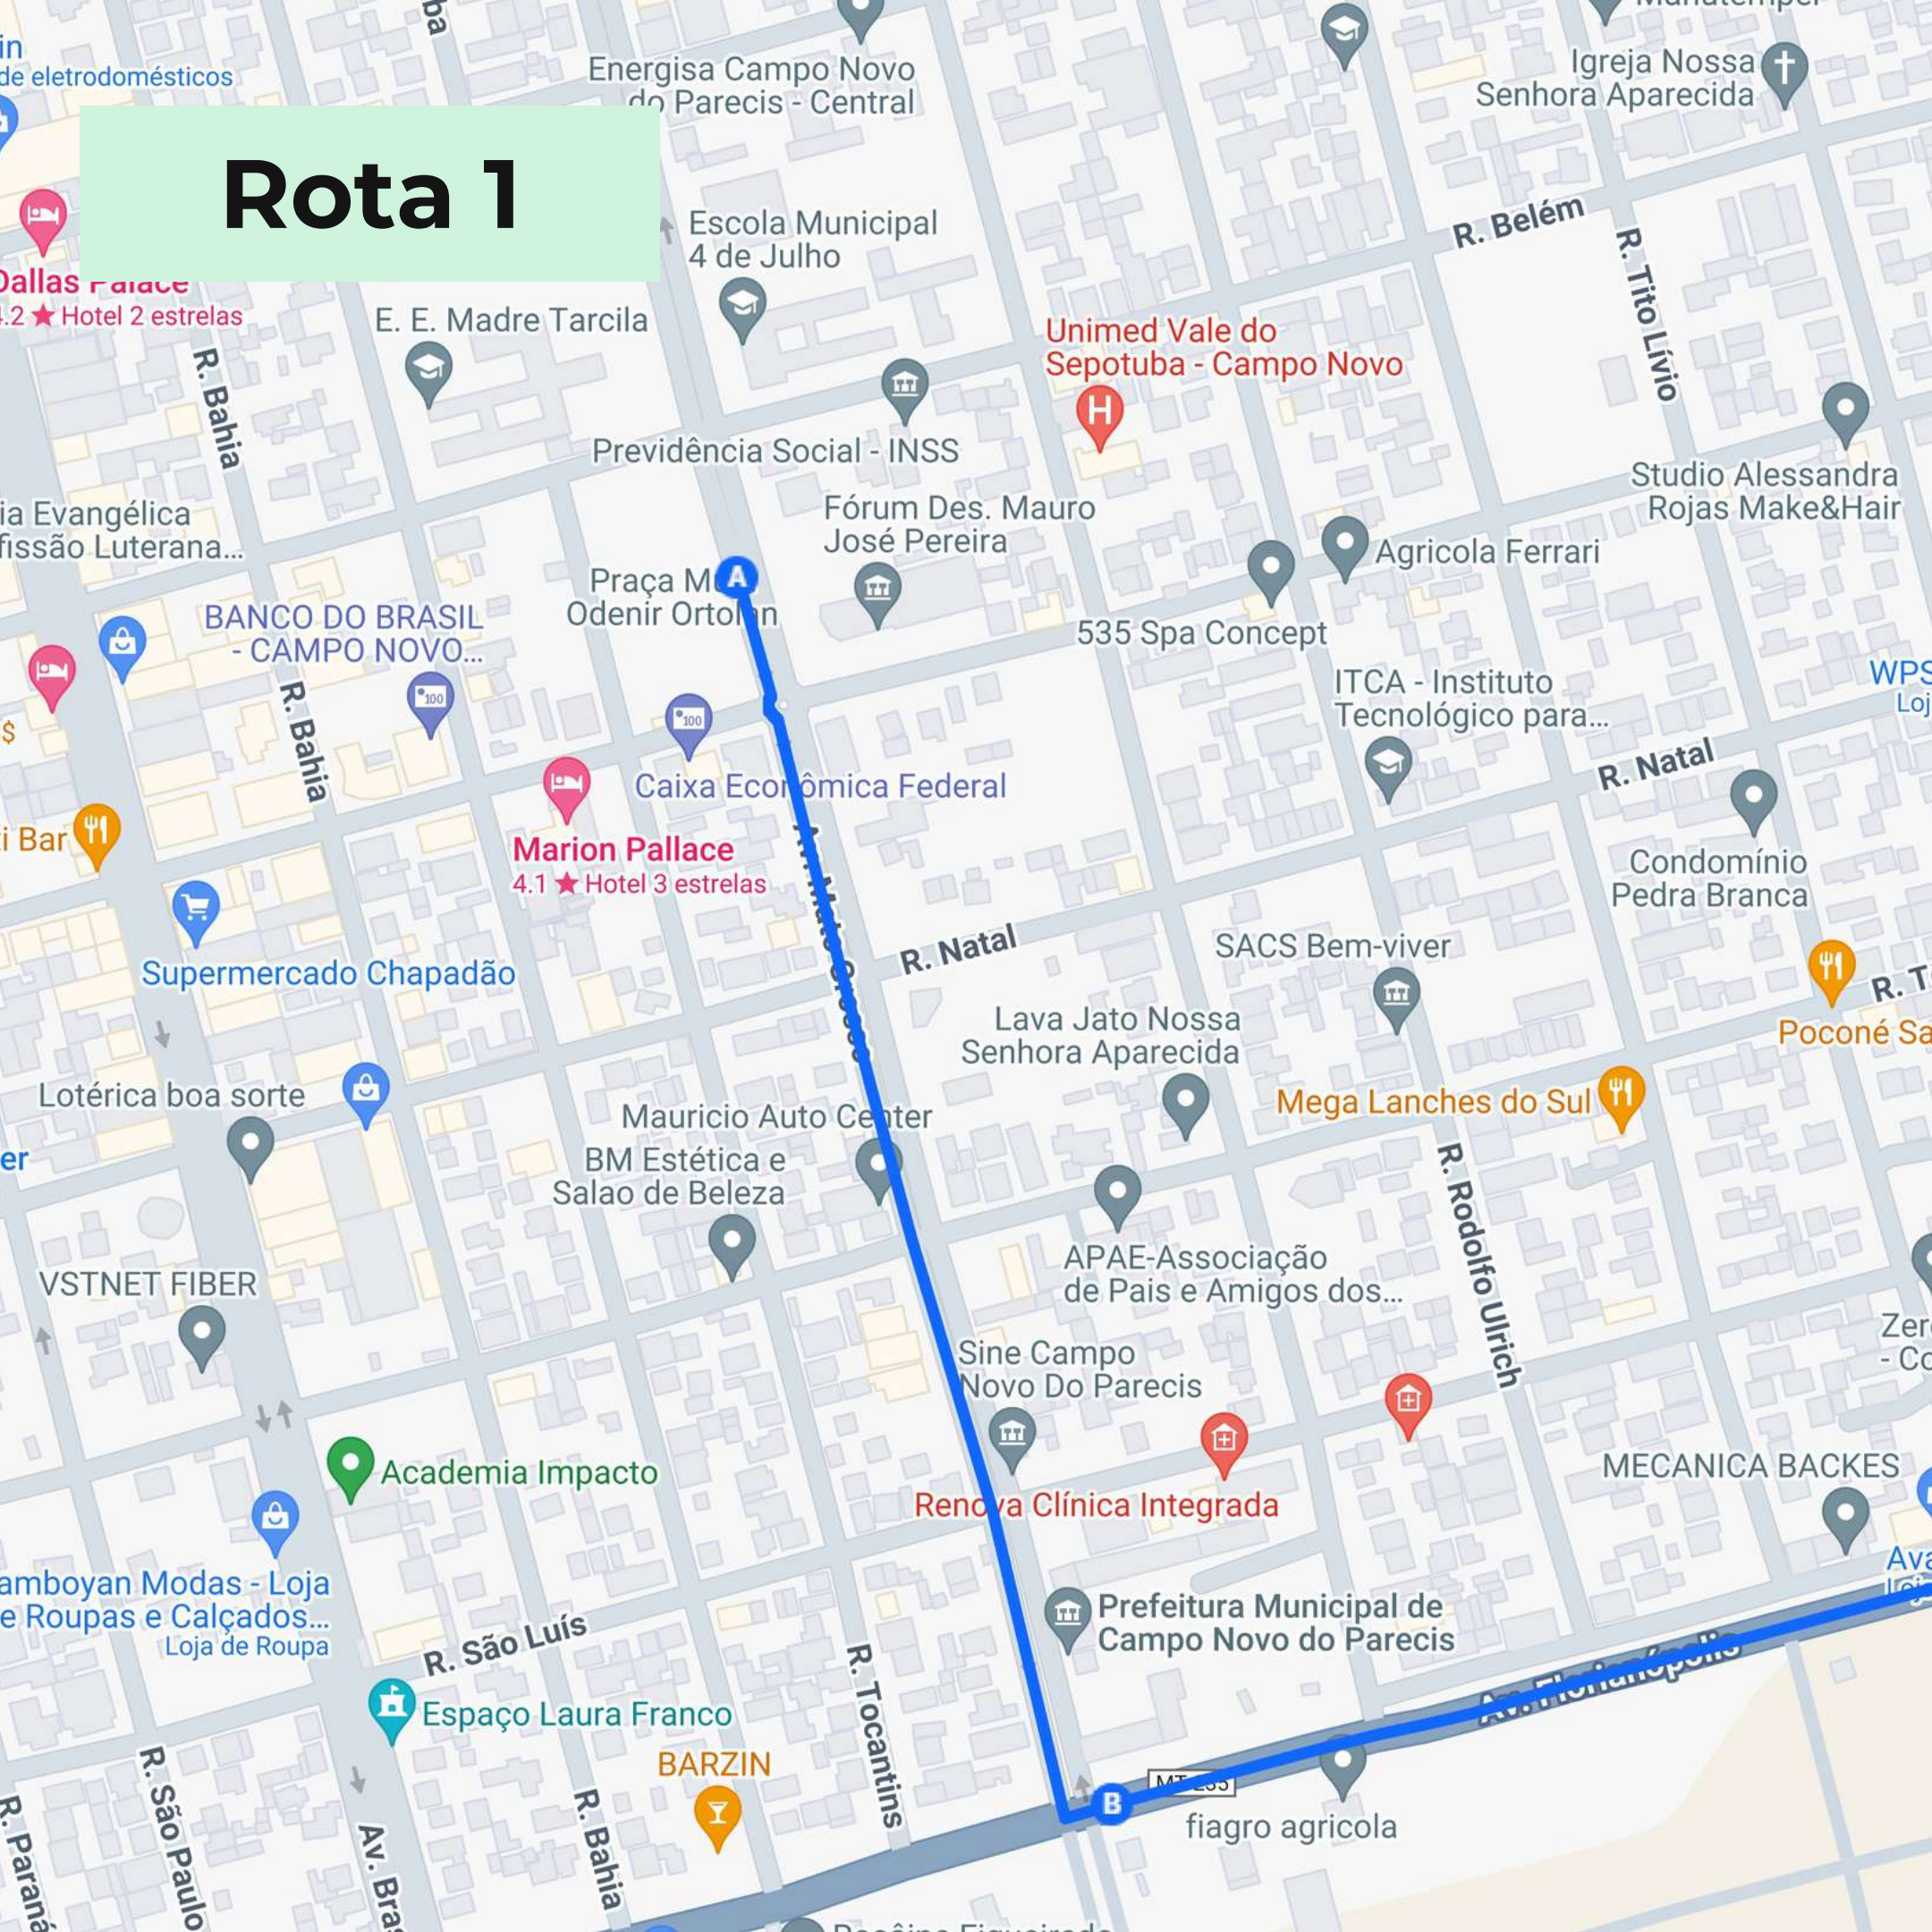

Obs.: no início do semestre letivo, recomenda-se que todos os estudantes estejam em seu respectivo ponto no horário de partida do Ponto Inicial.

Rota 3

Horário de saída do Ponto Inicial (Ponto A)

1ºs Anos

-Seg e Sex: 11h

-Ter à Qui: 08h

2ºs e 3ºs Anos

-Seg à Sex: 07h

Agronomia

-Seg à Sex: 11h

Obs.: no início do semestre letivo, recomenda-se que todos os estudantes estejam em seu respectivo ponto no horário de partida do Ponto Inicial.

Rota 4

Horário de saída do Ponto Inicial (Ponto A)

1ºs Anos

-Seg e Sex: 11h

-Ter à Qui: 08h

2ºs e 3ºs Anos

-Seg à Sex: 07h

Agronomia

-Seg à Sex: 11h

Obs.: no início do semestre letivo, recomenda-se que todos os estudantes estejam em seu respectivo ponto no horário de partida do Ponto Inicial.

Rota 1

Rota 2

Rota 3

Rota 4